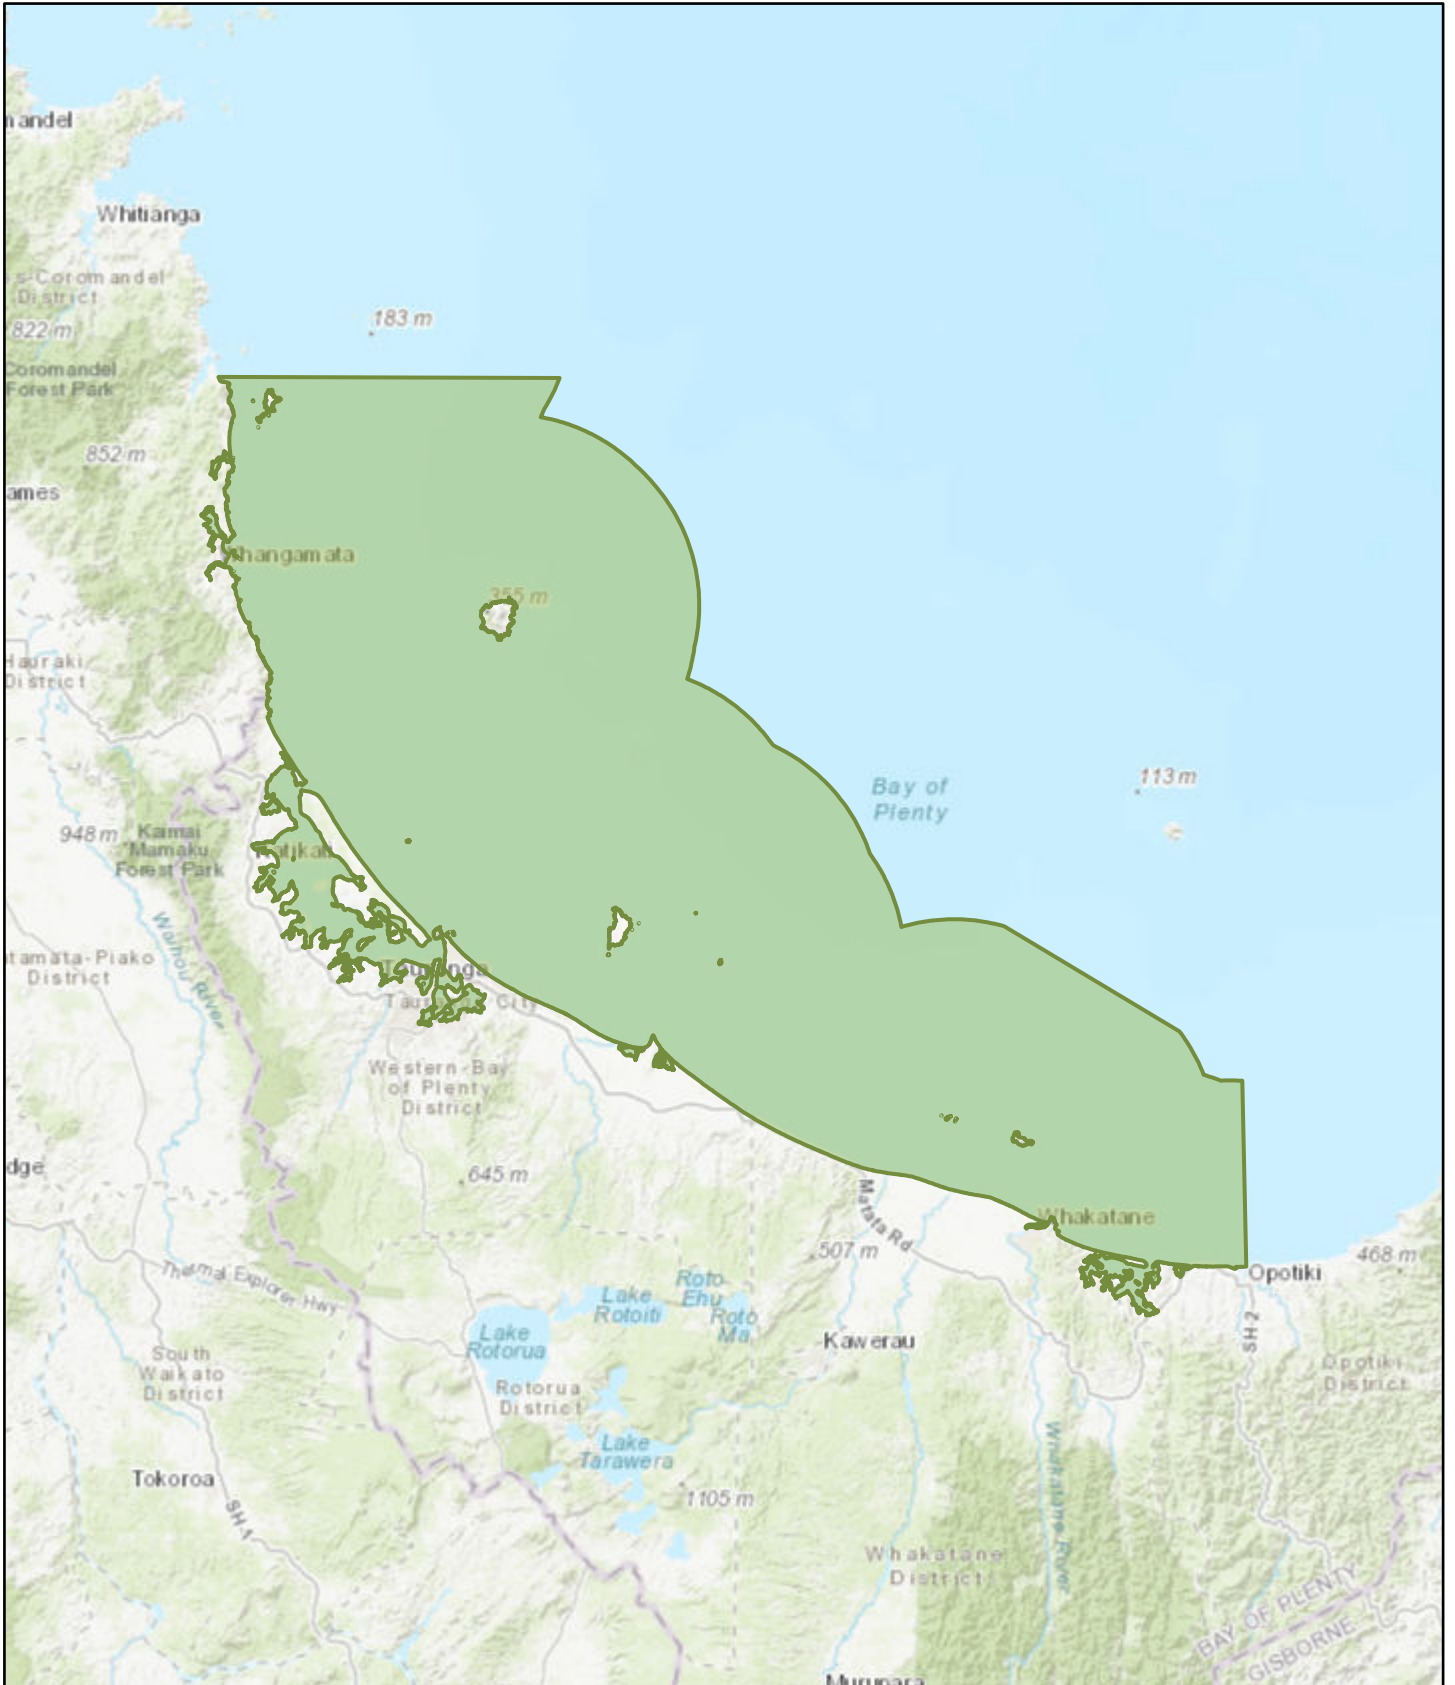

MAC-01-05-025 Map

6/9/2021, 2:59:19 PM

 MAC-01-05-025

1:1,155,581

Esri, HERE, Garmin, FAO, USGS, NGA